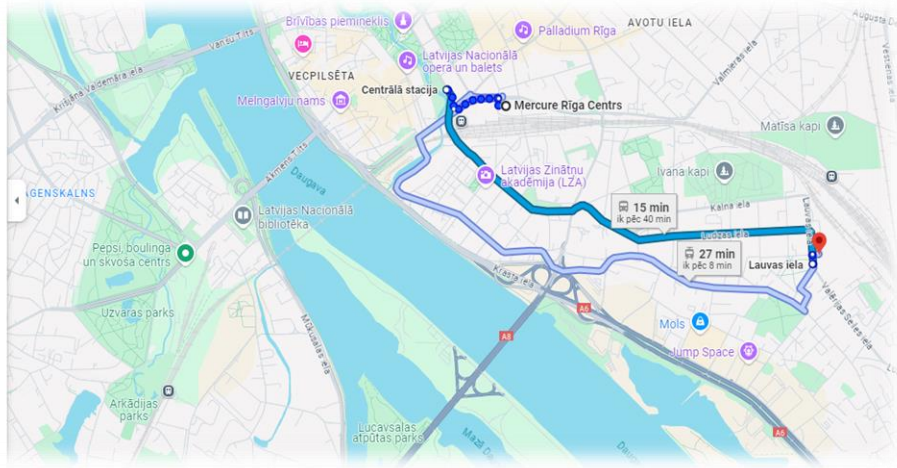

## MERCURE RIGA CENTRE

1. Approximately 7 minutes on foot from the hotel to the trolley-bus stops
2. Take trolley-bus **No.15** to Kengarags at **Centrālā stacija** stop to get to **Lauvas iela** stop
3. You just need to cross the street and you will reach the venue. (Please see the map below).

Mercure Riga Centrs  
Elizabetes iela 101, Centra rajons, Rīga, LV-1050

**Kājām**  
✓ Apmēram 7 min, 500 m

**Centrālā stacija**

**15 Kengarags**  
✓ 11 min (6 pietura(-s)) - Pieturas ID numurs: 7620

**Lauvas iela**

**Kājām**  
✓ Apmēram 1 min, 97 m

**Transporta un sakaru institūts**  
Lauvas iela 2, Latgales priekšpilsēta, Rīga.

1. Approximately 2 minutes on foot from the hotel to the bus stop
2. Take bus **No. 18** to Darziņi at **Elizabetes iela** stop to get to **Lauvas iela** stop
3. You just need to cross the street and you will reach the venue. (Please see the map below).

**Kājām**  
✓ Apmēram 1 min, 97 m

**Transporta un sakaru institūts**  
Lauvas iela 2, Latgales priekšpilsēta, Rīga.