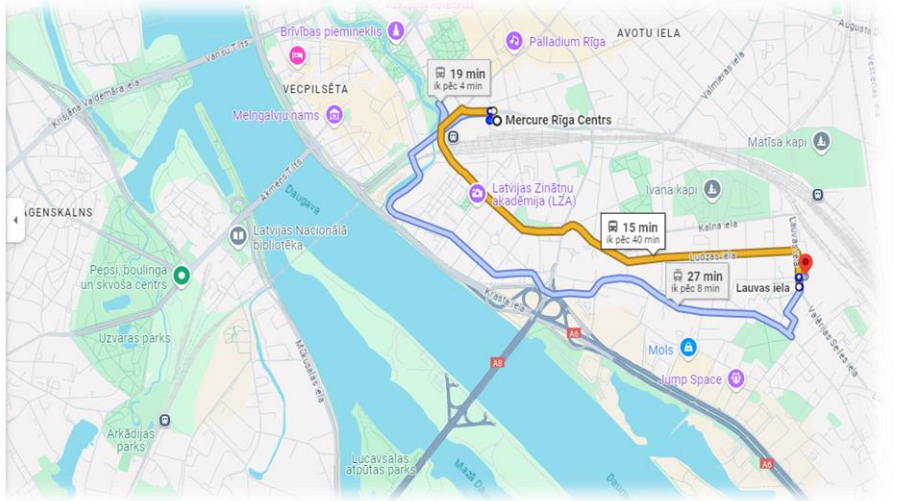

Mercure Riga Centrs  
Elizabetes iela 101, Centra rajons, Rīga, LV-1050

**Kājām**  
✓ Apmēram 7 min, 500 m

**Centrālā stacija**

**15 Kengarags**  
✓ 11 min (6 pietura(-s)) - Pieturas ID numurs: 7620

**Lauvas iela**

**Kājām**  
✓ Apmēram 1 min, 97 m

**Transporta un sakaru institūts**  
Lauvas iela 2, Latgales priekšpilsēta, Rīga.

1. Approximately 2 minutes on foot from the hotel to the bus stop
2. Take bus **No. 18** to Darziņi at **Elizabetes iela** stop to get to **Lauvas iela** stop
3. You just need to cross the street and you will reach the venue. (Please see the map below).

Mercure Riga Centrs  
Elizabetes iela 101, Centra rajons, Rīga, LV-1050

**Kājām**  
✓ Apmēram 2 min, 72 m

**Elizabetes iela**

**18 Darziņi**  
✓ 12 min (6 pietura(-s)) - Pieturas ID numurs: 6449

**Lauvas iela**

**Kājām**  
✓ Apmēram 1 min, 97 m

**Transporta un sakaru institūts**  
Lauvas iela 2, Latgales priekšpilsēta, Rīga.